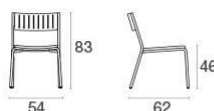

Beschreibung

Code: **146**

Typ: **Sitzmöbel**

Kollektion: **Bridge**

Stapelbar: 8

Statische belastung: 200 Kg

Test: EN581-1 / EN581-2

Technische Angaben

Breite: **54 cm**

Tiefe: **62 cm**

Höhe: **83 cm**

Gewicht: **7.10 Kg**

Statische belastung: **200 Kg**

Rückenkissen:

Verpackung

Kolli: **1**

Stück pro Packung: **4**

Maße: **109x74x58 cm**

Volumen: **0.499 mü**

PE-Verpackungen, Kartons

Farben

22

Antikeisen

23