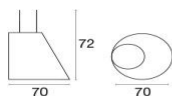

### Technische Angaben

Breite: **70 cm**  
Tiefe: **70 cm**  
Höhe: **72 cm**  
Gewicht: **5.4 Kg**  
Statische belastung:  
Rückenkissen:

### Verpackung

Kolli: **1**  
Stück pro Packung: **1**  
Maße: **75x75x77 cm**  
Volumen: **0.433 mc**

PE-Verpackungen, Kartons

Cone / H,,ngeleuchten  
Design / Chiaramonte / Marin

Test  
IP55