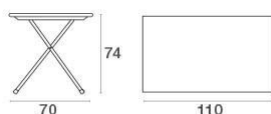

### Beschreibung

Code: **331**  
Typ: **Klappbar**  
Kollektion: **Arc en ciel**

Klappbar: Ja  
Form: Rechteckig

### Technische Angaben

Breite: **110 cm**  
Tiefe: **70 cm**  
Höhe: **74 cm**  
Gewicht: **16.40 Kg**  
Statische belastung:  
Rückenkissen: