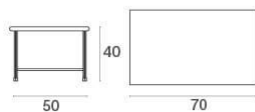

Descripción

Código: **403**

Tipología: **Bajas**

Colección: **Arc en ciel**

Plegable: Si

Forma: Rectangular

Datos técnicos

Ancho: **50 cm**

Profundidad: **70 cm**

Altura: **40 cm**

Peso: **7.50 Kg**

Carga estática:

Cojín para silla:

Embalaje

Bultos: **1**

Piezas para confección: **1**

Dimensiones: **91x10x57 cm**

Volumen: **0.052 mü**

Saco de polietileno y caja de cartón.

Arc en ciel / Mesa baja plegable 50x70 Design /

Colores

Azul Marino

Blanco Opaco

Blanco Hielo