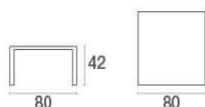

Description

Référence: **477**

Typologie: **Bas**

Collection: **Round**

Charge Statique: 100 Kg

Forme: Carré

Données techniques

Largeur: **80 cm**

Profondeur: **80 cm**

Hauteur: **42 cm**

Poids: **11.70 Kg**

Charge Statique: **100 Kg**

Coussin pour la chaise:

Emballage

Colis: **1**

Pièces par paquet: **1**

Dimensions: **88x88x47 cm**

Volume: **0.364 mc**

Sac de polythène et boîte de carton.

Round / Table basse 80x80
Design / Christophe Pillet

Coloris

22

Fer Ancien

23