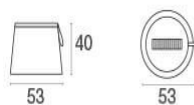

Ivy / Pouf/table Design / Paola Navone

Interprète d'un nouveau concept de vie en extérieur - celui du salon en acier de style industriel - Ivy est une famille de meubles-sculpture au design linéaire et rigoureux, avec des sièges courbes et moelleux, associés à des tables de grandes dimensions. La caractéristique de cette collection est la maille métallique en tôle d'acier étirée, qui crée de particuliers jeux de vides et pleins, pour un effet de légèreté aérien.

Description

Référence: **595**
Typologie: **Pouf**
Collection: **Ivy**

Données techniques

Largeur: **53 cm**
Profondeur: **53 cm**
Hauteur: **40 cm**
Poids: **8.30 Kg**
Charge Statique:
Coussin pour la chaise:

Emballage

Colis: **1**
Pièces par paquet: **1**
Dimensions: **55x55x46 cm**
Volume: **0.139 mc**

Sac de polythène et boîte de carton.

Ivy / Pouf/table
Design / Paola Navone

Coloris

23

Blanc Mat

Ivy / Pouf/table
Design / Paola Navone