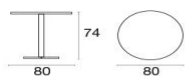

Descripción

Código: **849**
Tipología: **Abatibles**
Colección: **Darwin**

Carga estática: 100 Kg
Abatible: Si
Forma: Ronda

Datos técnicos

Ancho: **80 cm**
Profundidad: **80 cm**
Altura: **74 cm**
Peso: **14.80 Kg**
Carga estática: **100 Kg**
Cojín para silla:

Embalaje

Bultos: **1**
Piezas para confección: **1**
Dimensiones: **83x16x83 cm**
Volumen: **0.105 mc**

Saco de polietileno y caja de cartón.

Darwin / Mesa plegable □80
Design /

Colores

22
Hierro Antiguo

23
Blanco Opaco