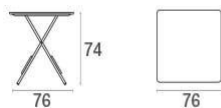

Descripción

Código: **907**

Tipología: **Plegables**

Colección: **Pigalle**

Plegable: Si

Carga estática: 100 Kg

Forma: Cuadrado

Datos técnicos

Ancho: **76 cm**

Profundidad: **76 cm**

Altura: **74 cm**

Peso: **12.20 Kg**

Carga estática: **100 Kg**

Cojín para silla:

Embalaje

Bultos: **1**

Piezas para confección: **1**

Dimensiones: **77x11x91 cm**

Volumen: **0.077 mc**

Saco de polietileno y caja de cartón.

Pigalle / Mesa cuadrada plegable 76x76
Design /

Colores

Azul Marino

Verde Militar