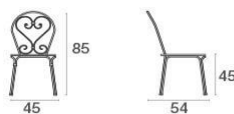

Descripción

Código: **909**

Tipología: **Sillas**

Colección: **Pigalle**

Apilable: 4

Carga estática: 100 Kg

Datos técnicos

Ancho: **45 cm**

Profundidad: **54 cm**

Altura: **85 cm**

Peso: **5.20 Kg**

Carga estática: **100 Kg**

Cojín para silla:

Embalaje

Bultos: **1**

Piezas para confección: **4**

Dimensiones: **114x69x46 cm**

Volumen: **0.362 mc**

Saco de polietileno y caja de cartón.

Pigalle / Silla
Design /

Colores

Azul Marino

Blanco Opaco

Marrón de la India