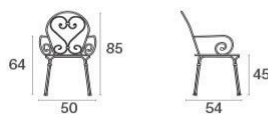

Descripción

Código: **910**
Tipología: **Silloncitos**
Colección: **Pigalle**

Apilable: 4
Carga estática: 100 Kg

Datos técnicos

Ancho: **50 cm**
Profundidad: **54 cm**
Altura: **85 cm**
Peso: **6.80 Kg**
Carga estática: **100 Kg**
Cojín para silla:

Embalaje

Bultos: **1**
Piezas para confección: **4**
Dimensiones: **124x63x54 cm**
Volumen: **0.422 mc**

Saco de polietileno y caja de cartón.

Pigalle / Butaca
Design /

Colores

Azul Marino

Blanco Opaco

Marrón de la India