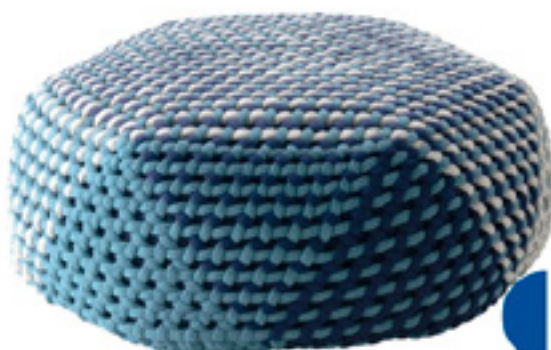

16 DÉTENTE

"BOWY"

Design **Patricia Urquiola**,
table basse structure en aluminium
verni texturisé, plateau en RFM
recyclé, Ø 70/90 x H. 30/35 cm,
Cassina, 1 625 €/1 935 €.

"TAMI"

Design **Patrick Norguet**,
canapé structure en aluminium
peint, tissu en polypropylène.
L. 205 x P. 86 x H. 25 cm,
Emu, 1 383 €.

"SERPENTINE"

Design Éléonore Nalet, chaise structure en aluminium laqué double couche époxy, galette d'assise en mousse polyuréthane et fibres polyester, dossier composé de 3 longs coussins entrelacés garnis de fibres polyester, housse déhoussable, L. 78 x P. 58 x H. 76 cm, Cinna, 879 €.

"KNIT"

Design Patrick Norguet, fauteuil en teck naturel, corde tissée lava grey, coussins d'assise et dossier coloris corda, petit coussin lombaire coloris red diamonds, L. 84 x P. 84 x H. 73 cm, **Ethimo**, 2712 €.